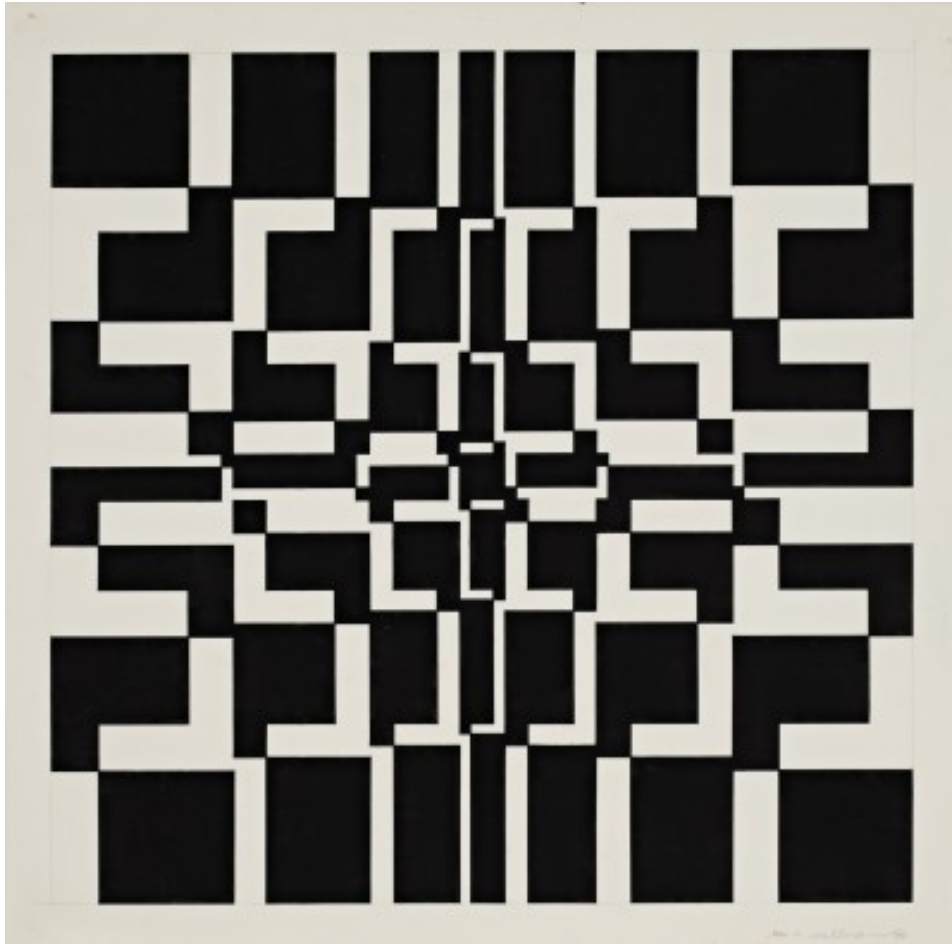

Mahlmann, Max H.

r 4 - 1 - 4 B und r 4 - 1 - 4 C, 1966

Tempera auf Karton

Signatur: signiert, datiert und bezeichnet

42 x 42 cm

Mahlmann, Max H.

r 4 - 1 - 4 B und r 4 - 1 - 4 C, 1966

Tempera auf Karton

Signatur: signiert, datiert und bezeichnet

42 x 42 cm