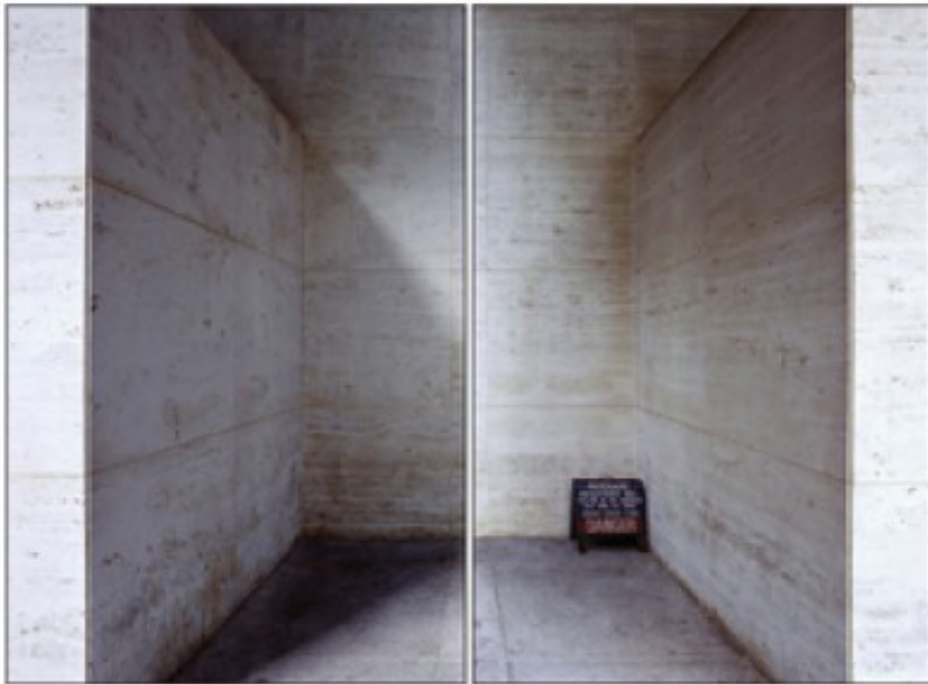

**Stier, Hagen**  
**MIES SPLITTING - SEA/A-F - New York, 2006**

je 2 Lambda Prints  
Signatur: signiert  
WVZ/Edition: 5 + 2 AP  
25 x 16 cm

**Stier, Hagen**  
**MIES SPLITTING - SEA/A-F - New York, 2006**

je 2 Lambda Prints  
Signatur: signiert  
WVZ/Edition: 5 + 2 AP  
25 x 16 cm

**Stier, Hagen**  
**MIES SPLITTING - SEA/A-F - New York, 2006**

je 2 Lambda Prints  
Signatur: signiert  
WVZ/Edition: 5 + 2 AP  
25 x 16 cm