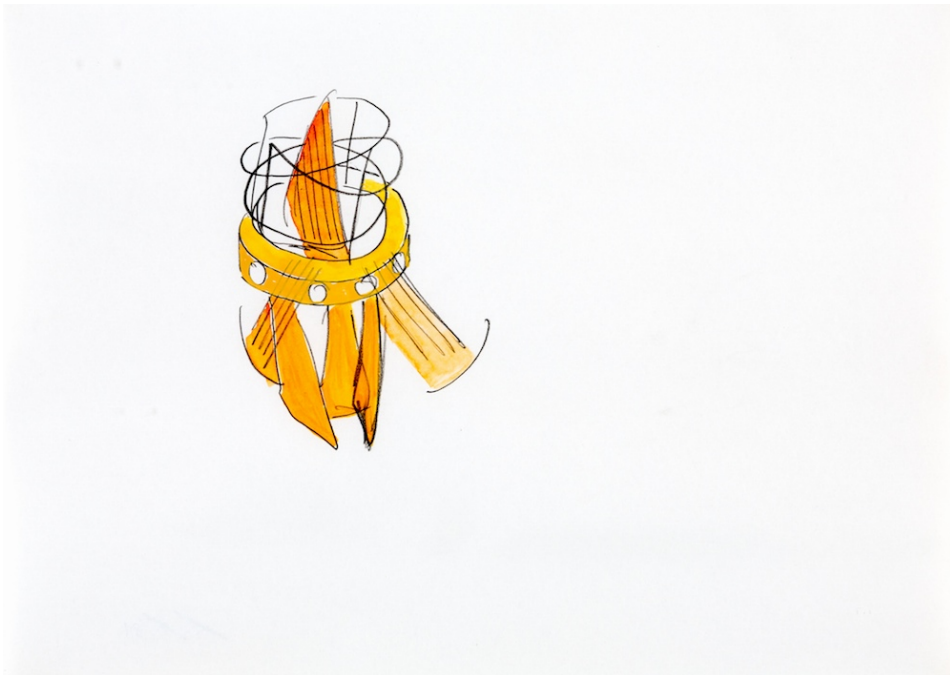

**Kumrow, Klaus**  
**o.T., 1982**

Aquarelle  
Signatur: signiert und datiert  
21 x 29.7 cm

**Kumrow, Klaus**  
**o.T., 1982**

Aquarelle  
Signatur: signiert und datiert  
21 x 29.7 cm

**Kumrow, Klaus**  
**o.T., 1982**

Aquarelle  
Signatur: signiert und datiert  
21 x 29.7 cm

**Kumrow, Klaus**  
**o.T., 1982**

Aquarelle  
Signatur: signiert und datiert  
21 x 29.7 cm

**Kumrow, Klaus**  
o.T., 1982

Aquarelle  
Signatur: signiert und datiert  
21 x 29.7 cm