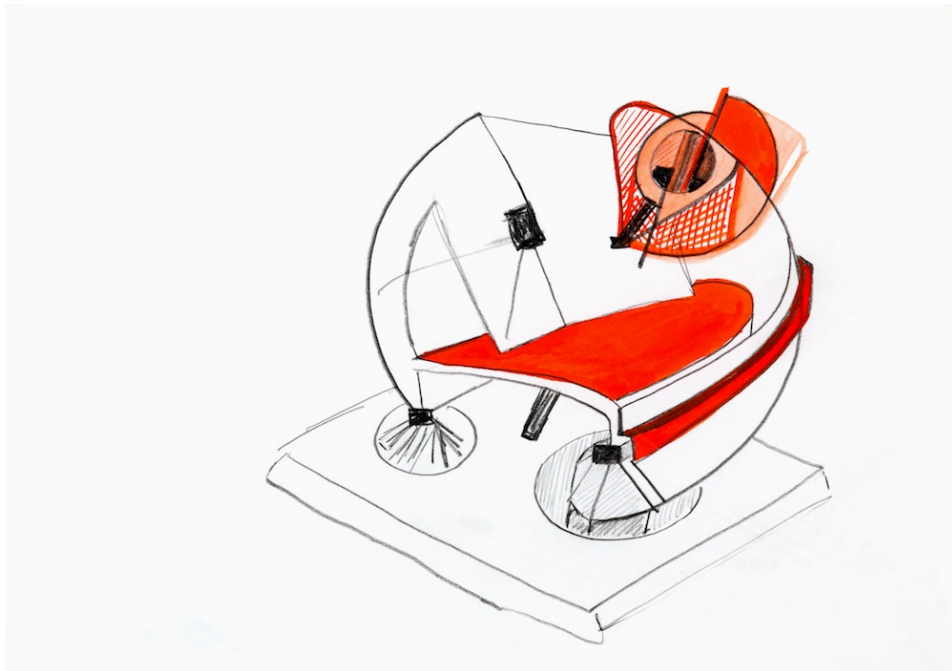

**Kumrow, Klaus**  
**o.T., 1982**

Aquarelle  
Signatur: signiert und datiert  
21 x 29.7 cm

**Kumrow, Klaus**  
**o.T., 1982**

Aquarelle  
Signatur: signiert und datiert  
21 x 29.7 cm

**Kumrow, Klaus**  
**o.T., 1982**

Aquarelle  
Signatur: signiert und datiert  
21 x 29.7 cm

**Kumrow, Klaus**  
**o.T., 1982**

Aquarelle  
Signatur: signiert und datiert  
21 x 29.7 cm

**Kumrow, Klaus**  
o.T., 1982

Aquarelle  
Signatur: signiert und datiert  
21 x 29.7 cm