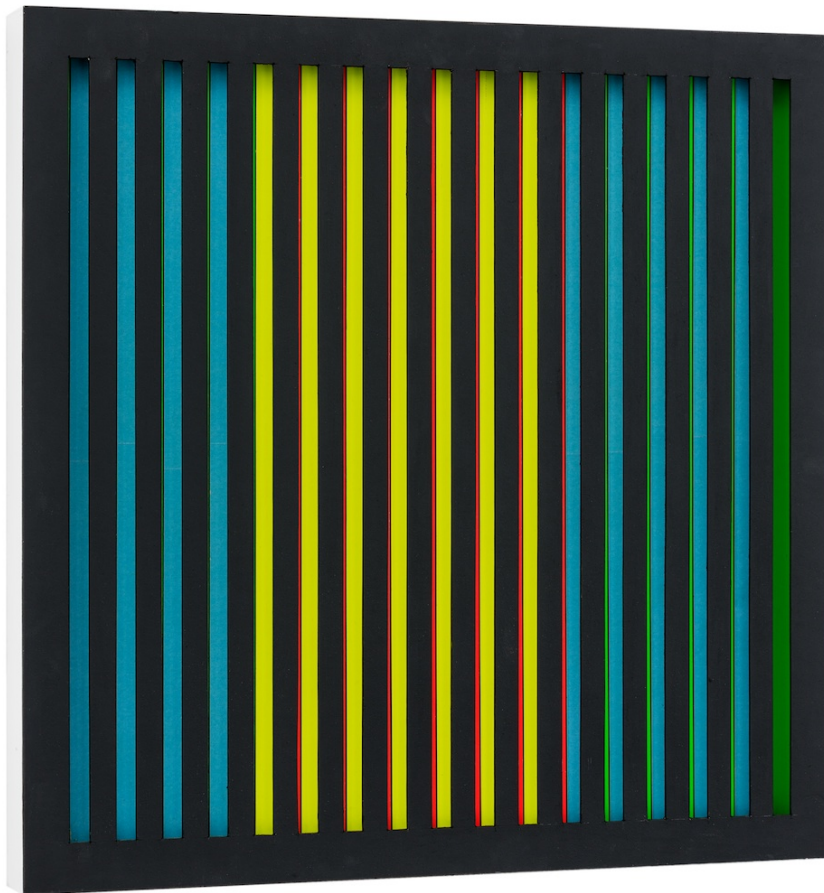

Wilding, Ludwig
FASPA 5501, 2004

Farbspaltobjekt mit schwarzer Schablone, Wechselbild
Signatur: signiert, datiert und bezeichnet
55 x 55 x 5 cm

Auflage 4/7

Wilding, Ludwig
FASPA 5501, 2004

Farbspaltobjekt mit schwarzer Schablone, Wechselbild
Signatur: signiert, datiert und bezeichnet
55 x 55 x 5 cm