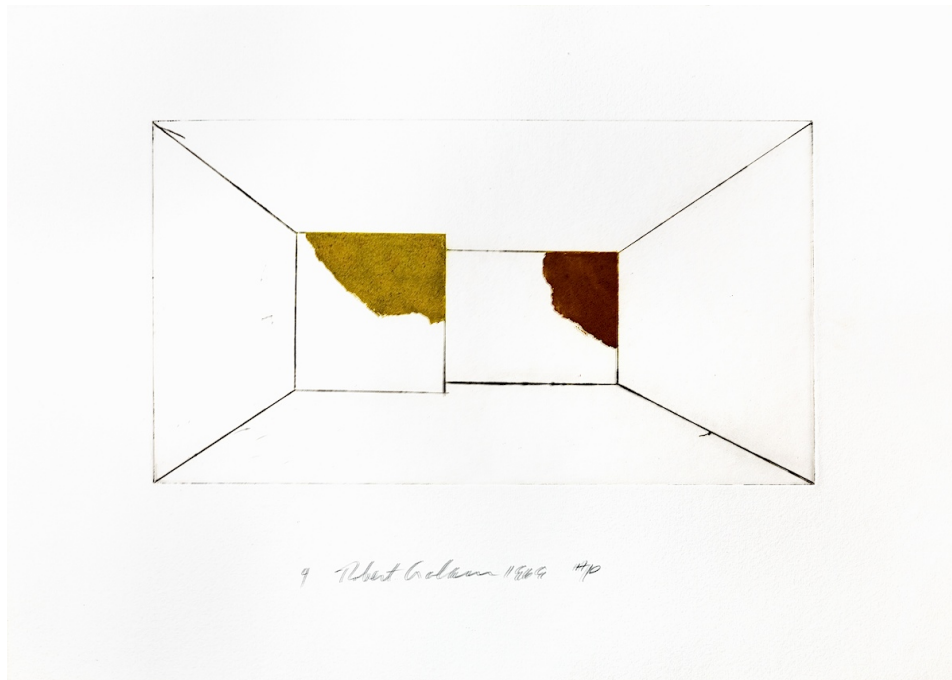

**Graham, Robert**  
**Rooms, 1969**

5 Farbradierungen auf Buetten  
Signatur: signiert, datiert  
42.7 x 60 cm

Auflage 65, e.a. Exemplare

**Graham, Robert**  
**Rooms, 1969**

5 Farbradierungen auf Buetten  
Signatur: signiert, datiert  
42.7 x 60 cm

Auflage 65, e.a. Exemplare

**Graham, Robert**  
**Rooms, 1969**

5 Farbradierungen auf Buetten  
Signatur: signiert, datiert  
42.7 x 60 cm

Auflage 65, e.a. Exemplare

**Graham, Robert**  
**Rooms, 1969**

5 Farbradierungen auf Buetten  
Signatur: signiert, datiert  
42.7 x 60 cm

Auflage 65, e.a. Exemplare

**Graham, Robert**  
**Rooms, 1969**

5 Farbradierungen auf Buetten  
Signatur: signiert, datiert  
42.7 x 60 cm

Auflage 65, e.a. Exemplare