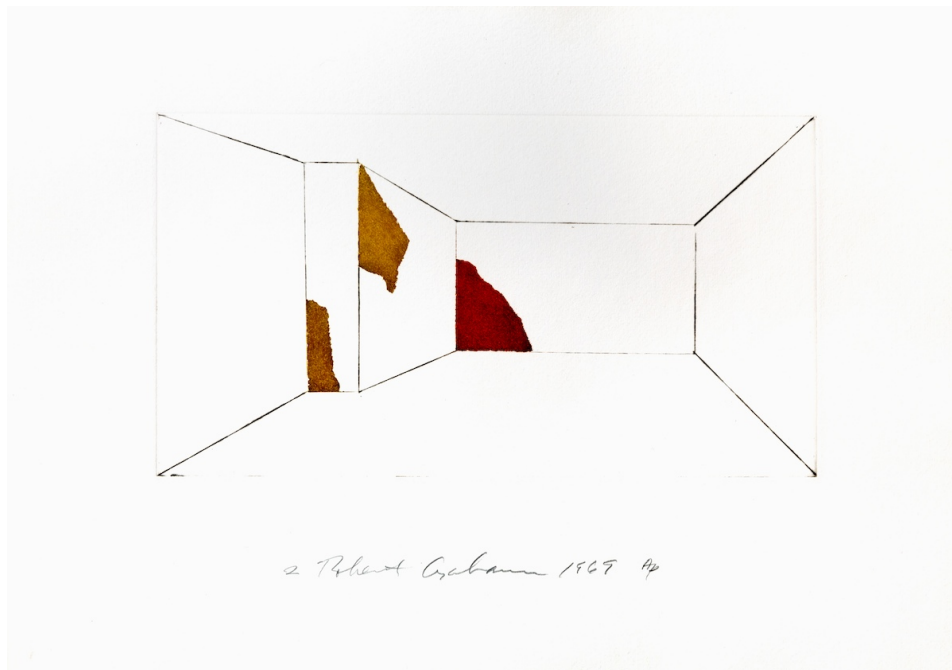

**Graham, Robert**  
**Rooms, 1969**

5 Farbradierungen auf Buetten  
Signatur: signiert, datiert  
42.7 x 60 cm

Auflage 65, e.a. Exemplare

**Graham, Robert**  
**Rooms, 1969**

5 Farbradierungen auf Buetten  
Signatur: signiert, datiert  
42.7 x 60 cm

Auflage 65, e.a. Exemplare

**Graham, Robert**  
**Rooms, 1969**

5 Farbradierungen auf Buetten  
Signatur: signiert, datiert  
42.7 x 60 cm

Auflage 65, e.a. Exemplare

**Graham, Robert**  
**Rooms, 1969**

5 Farbradierungen auf Buetten  
Signatur: signiert, datiert  
42.7 x 60 cm

Auflage 65, e.a. Exemplare

**Graham, Robert**  
**Rooms, 1969**

5 Farbradierungen auf Buetten  
Signatur: signiert, datiert  
42.7 x 60 cm

Auflage 65, e.a. Exemplare